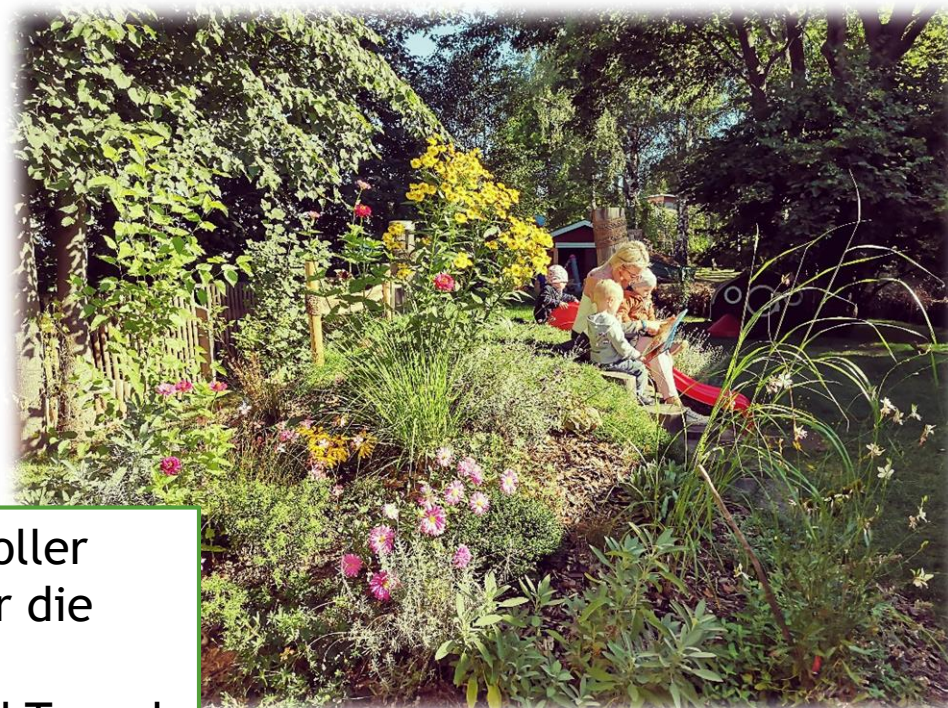

Ein Hügel voller Pflanzen für die Kleinen mit Rutsche und Tunnel